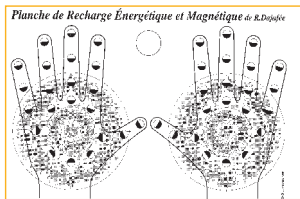

Planche de recharge énergétique et magnétique

médiums, thérapeutes, magnétiseurs et occultistes amateurs ou professionnels. Simple d'emploi, elle est le garant de votre croissance et de votre épanouissement.

DAJ010 - 75,00 €