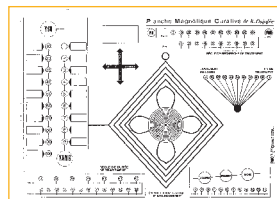

niveau, le pouvoir de cette planche radionique est encore renforcé par la présence d'une pastille aimantée, livrée avec le Radionix. Pour agir, il vous suffit de placer en permanence la photographie de la personne au centre de ce dispositif, et de l'y laisser jusqu'à ce que vous ayez obtenu totale satisfaction. Si une action radionique ne doit en aucun cas se substituer à un traitement médical approprié, elle en renforce les effets. **DAJ016 - 75,00 €**

DAJ001 PROTECTEUR DE POCHE 54,00 €
DAJ002 PROTECTEUR GM MAGNÉTIQUE (+ EN CADEAU UN PROTECTEUR DE POCHE) 182,00 €

La planche Magnétique Curative

Elle n'a été créée que dans un but (qu'elle remplira au-delà de vos espérances) : vous aider à soulager votre prochain. Associant subtilement les éléments les plus actifs de la Science Radionique et de la Radiesthésie médicale, cette Planche Magnétique Curative, sans s'y substituer, optimisera les effets d'un traitement médical utilisant les ondes de FORME. **DAJ014 - 75,00 €**