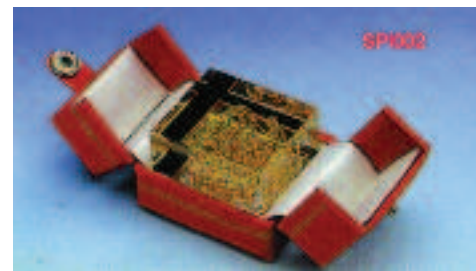

Le Spiritor :

UNE PROTECTION EFFICACE, NE LAISSEZ PERSONNE AGIR SUR VOTRE VIE

Vous n'ignorez pas, chaque fois qu'une personne pense à vous ou parle de vous, que les ondes émises par son Esprit sont captées instantanément par votre propre cerveau, où que vous soyez : à 10 mètres ou 10 000 kilomètres. Il suffit que quelqu'un pense du mal de vous par jalousie, rancune, méchanceté, etc, pour que ces ondes perturbent votre subconscient.

Ceci explique la cause de beaucoup d'échecs dans tous les domaines, et pourquoi il peut parfois être difficile de poursuivre un projet ou de mener à terme une action entreprise. Il y a toujours quelque chose qui vient tout entraver. Ce quelque chose est **L'INFLUENCE À DISTANCE** des autres.

Mais cette influence peut aller encore plus loin si elle est pratiquée par un individu qui décide de vous nuire volontairement, au moyen de méthodes occultes. Nul n'est à l'abri de telles pratiques, puisque, lorsque **vous dormez, votre subconscient est largement ouvert, aux prises à tous les rituels pratiqués essentiellement la nuit.**

IL EST DONC IMPÉRATIF DE VOUS PROTÉGER ET DE VOUS DÉFENDRE EN PERMANENCE, pour mener vous-même votre vie selon vos désirs, sans permettre à quiconque de la perturber, et même de la diriger.

Le **SPIRITOR** est équipé de 7 talismans se renforçant mutuellement. Tout bon radiesthésiste peut constater que tous les objets ont une longueur d'onde au plus égale à 3 000 unités conventionnelles. Or le créateur du